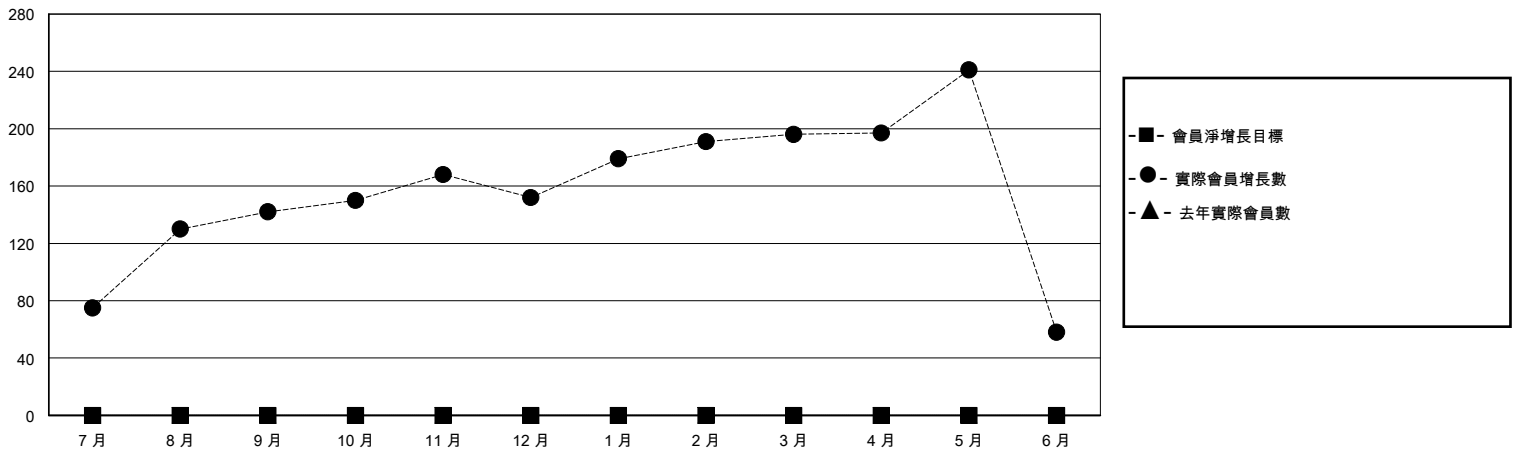

MONTHLY MEMBERSHIP PROGRESS REPORT

District 300E 5

Results as of: 6/30/2024

GMT:

地點 REP OF CHINA

GMT憲章區

分會			
成果 2023-2024			
季	新分會目標	新會	會員流失的分會
7月/8月/9月	0	0	1
10月/11月/12月	0	0	0
1月/2月/3月	0	0	0
4月/5月/6月	0	1	0

位會員@每位須繳			
成果 2023-2024			
季	會員淨增長目標	實際會員增長數	實際退會會員 (包括轉會)
7月/8月/9月	0	195	27
10月/11月/12月	0	50	36
1月/2月/3月	0	58	3
4月/5月/6月	0	83	216

目標與實際新會累積

目標和實際會員累積

已取消的分會: 1	50 CLUBS OF 54 增添1位或以上的新會員	性別分佈
放棄的會員		男 1,054 (71.90%)
過世 6		女 409 (27.90%)
分會已取消 0	點擊這裡取得彙計會員數據	總計家庭單位會員數 78
其他 276		支付減半會費的家庭會員 46
總計 282		