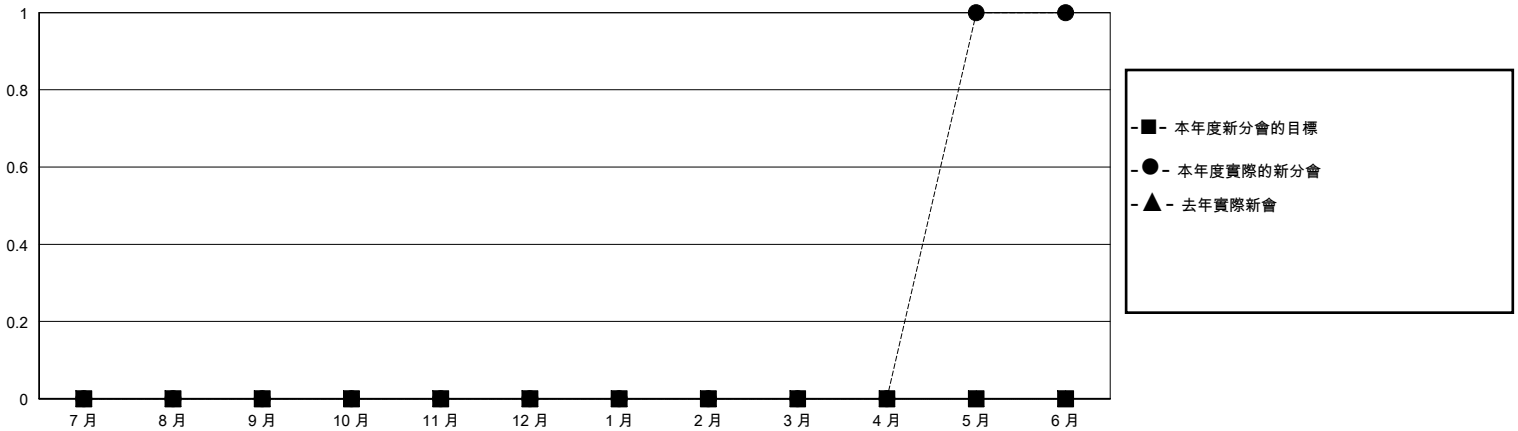

MONTHLY MEMBERSHIP PROGRESS REPORT

District 300E 5

Results as of: 6/30/2024

GMT:

地點 REP OF CHINA

GMT憲章區

分會			
成果 2023-2024			
季	新分會目標	新會	會員流失的分會
7月/8月/9月	0	0	1
10月/11月/12月	0	0	0
1月/2月/3月	0	0	0
4月/5月/6月	0	1	0

位會員@每位須繳			
成果 2023-2024			
季	會員淨增長目標	實際會員增長數	實際退會會員 (包括轉會)
7月/8月/9月	0	195	27
10月/11月/12月	0	50	36
1月/2月/3月	0	58	3
4月/5月/6月	0	83	216

目標與實際新會累積

目標和實際會員累積

已取消的分會: 1	50 CLUBS OF 54 增添1位或以上的新會員	性別分佈
放棄的會員		男 1,054 (71.90%)
過世 6		女 409 (27.90%)
分會已取消 0	點擊這裡取得彙計會員數據	總計家庭單位會員數 78
其他 276		支付減半會費的家庭會員 46
總計 282		